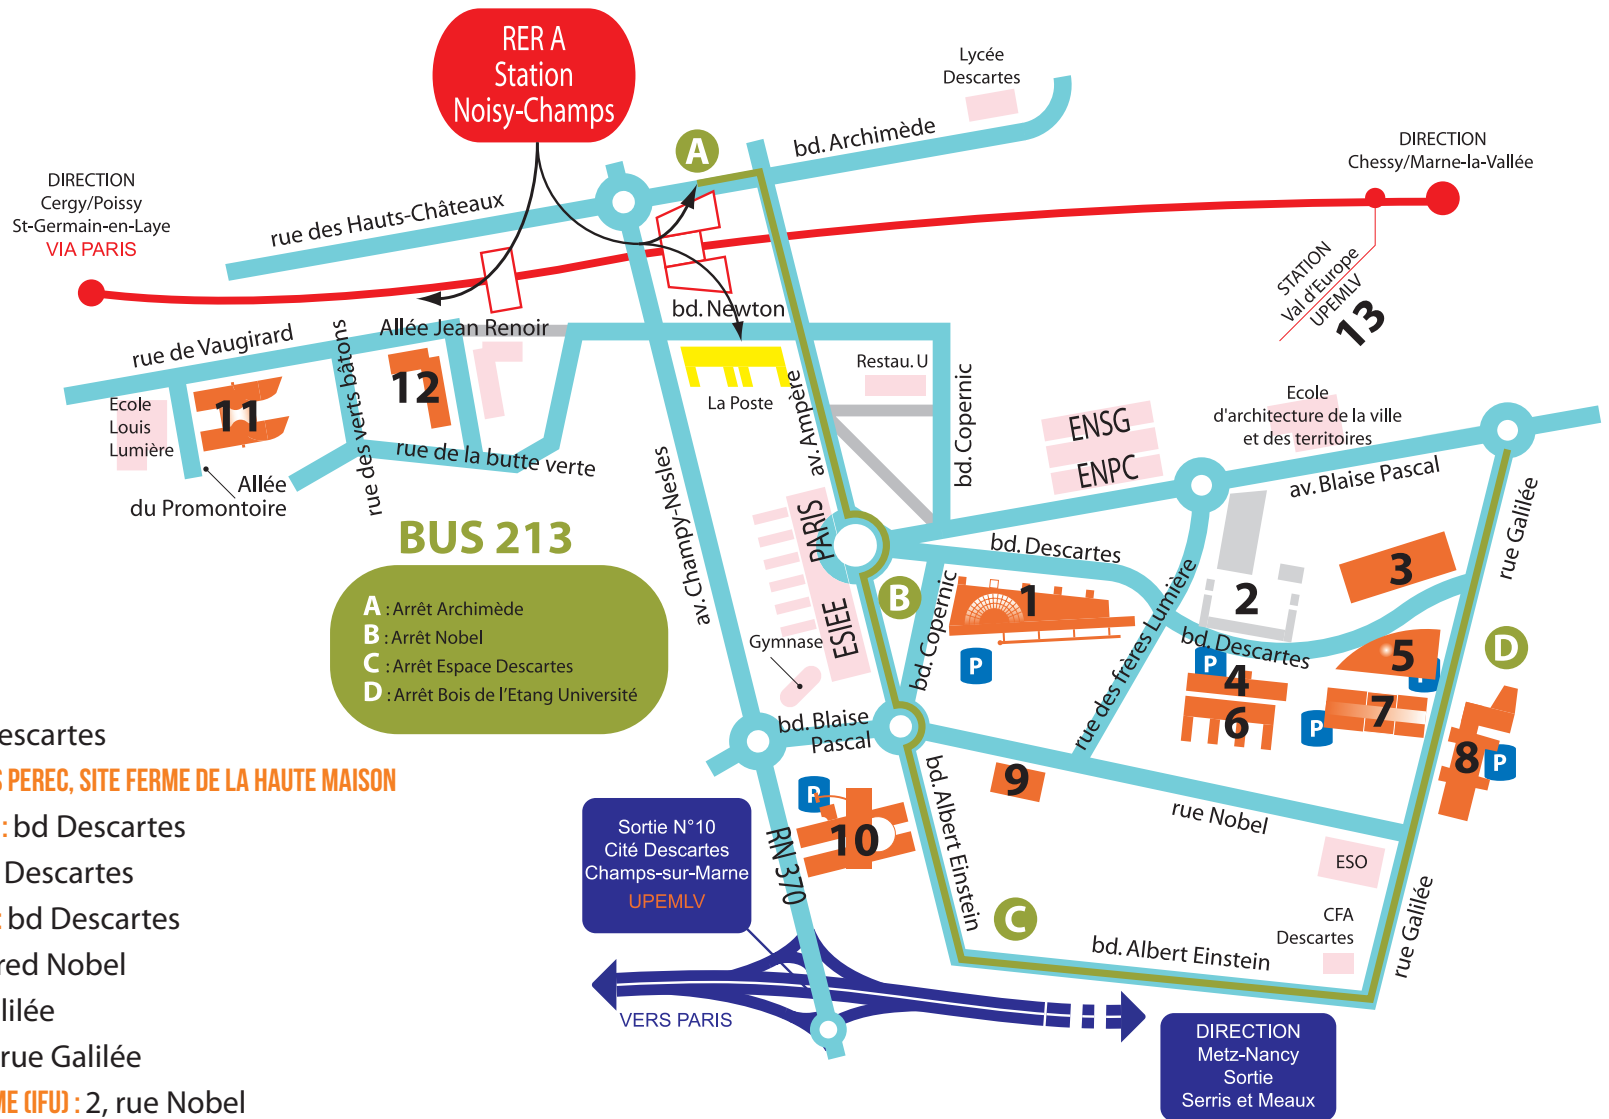

CITÉ DESCARTES

Légende

- 1 BÂTIMENT COPERNIC : 5 bd Descartes
- 2 FUTURE BIBLIOTHÈQUE GEORGES PEREC, SITE FERME DE LA HAUTE MAISON
- 3 GYMNASSE DE LA HAUTE MAISON : bd Descartes
- 4 BÂTIMENT CLÉMENT ADER : bd Descartes
- 5 BÂTIMENT FRANÇOIS RABELAIS : bd Descartes
- 6 BÂTIMENT NOBEL : 4, rue Alfred Nobel
- 7 BÂTIMENT LAVOISIER : rue Galilée
- 8 BÂTIMENT BOIS DE L'ETANG : 5, rue Galilée
- 9 INSTITUT FRANÇAIS D'URBANISME (IFU) : 2, rue Nobel
- 10 IUT DE MARNE-LA-VALLÉE, SITE DE CHAMPS : 2, rue Albert Einstein
- 11 INSTITUT FRANCILIEN D'INGÉNIERIE (IFI) : 2, allée du Promontoire
- 12 BÂTIMENT ALBERT CAMUS : 2, allée Jean Renoir

VAL D'EUROPE

Légende

13

BÂTIMENT ERASME : 6 cours du Danube

SITE DE MEAUX

Légende

14

IUT DE MARNE-LA-VALLÉE, SITE DE MEAUX : 17 rue Jablino