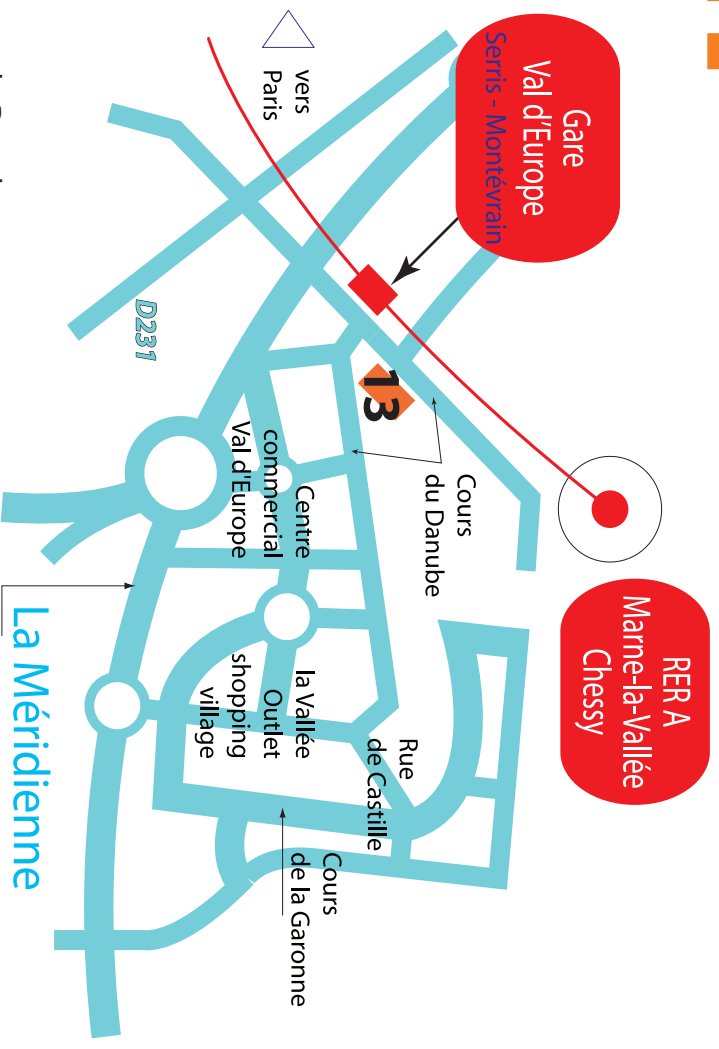

CITÉ DESCARTES

Légende

- 1 BÂTIMENT COPERNIC : 5 bd Descartes
- 2 FUTURE BIBLIOTHÈQUE GEORGES PEREC, SITE FERME DE LA HAUTE MAISON
- 3 GYMNASSE DE LA HAUTE MAISON : bd Descartes
- 4 BÂTIMENT CLÉMENT ADER : bd Descartes
- 5 BÂTIMENT FRANÇOIS RABELAIS : bd Descartes
- 6 BÂTIMENT NOBEL : 4, rue Alfred Nobel
- 7 BÂTIMENT LAVOISIER : rue Galilée
- 8 BÂTIMENT BOIS DE L'ETANG : 5, rue Galilée
- 9 INSTITUT FRANÇAIS D'URBANISME (IFU) : 2, rue Nobel
- 10 IUT DE MARNE-LA-VALLÉE, SITE DE CHAMPS : 2, rue Albert Einstein
- 11 INSTITUT FRANCILIEN D'INGÉNIERIE (IFI) : 2, allée du Promontoire
- 12 BÂTIMENT ALBERT CAMUS : 2, allée Jean Renoir

VAL D'EUROPE

Légende

13

BÂTIMENT ERASME : 6 cours du Danube

SITE DE MEAUX

Légende

14

IUT DE MARNE-LA-VALLÉE, SITE DE MEAUX : 17 rue Jablino