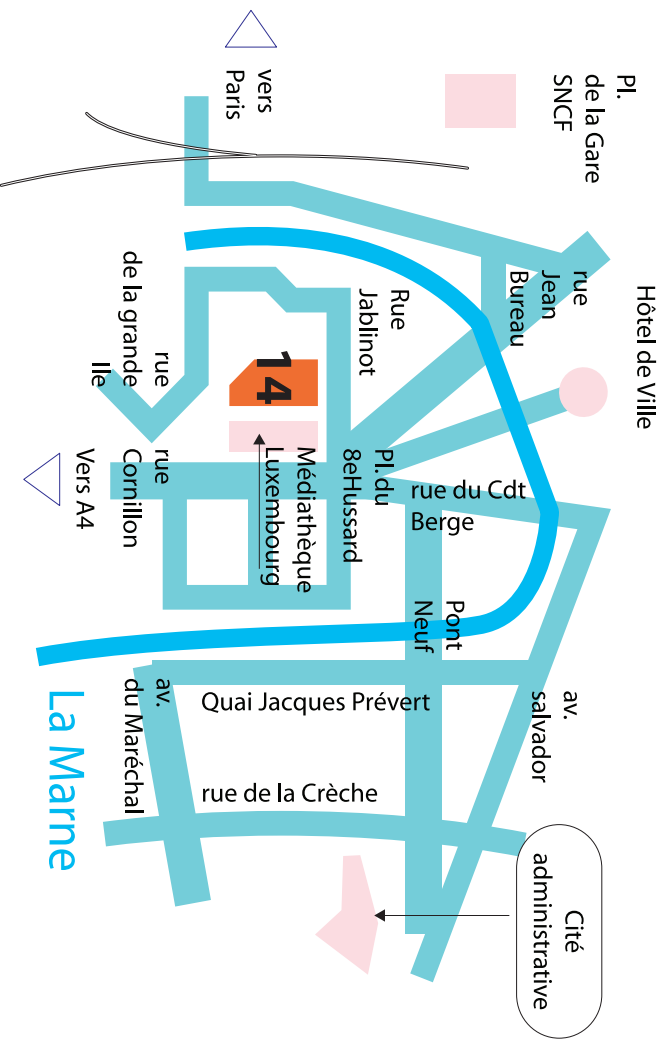

CITÉ DESCARTES

Légende

- 1 BÂTIMENT COPERNIC : 5 bd Descartes
- 2 FUTURE BIBLIOTHÈQUE GEORGES PEREC, SITE FERME DE LA HAUTE MAISON
- 3 GYMNASSE DE LA HAUTE MAISON : bd Descartes
- 4 BÂTIMENT CLÉMENT ADER : bd Descartes
- 5 BÂTIMENT FRANÇOIS RABELAIS : bd Descartes
- 6 BÂTIMENT NOBEL : 4, rue Alfred Nobel
- 7 BÂTIMENT LAVOISIER : rue Galilée
- 8 BÂTIMENT BOIS DE L'ETANG : 5, rue Galilée
- 9 INSTITUT FRANÇAIS D'URBANISME (IFU) : 2, rue Nobel
- 10 IUT DE MARNE-LA-VALLÉE, SITE DE CHAMPS : 2, rue Albert Einstein
- 11 INSTITUT FRANCILIEN D'INGÉNIERIE (IFI) : 2, allée du Promontoire
- 12 BÂTIMENT ALBERT CAMUS : 2, allée Jean Renoir

VAL D'EUROPE

Légende

13

BÂTIMENT ERASME : 6 cours du Danube

SITE DE MEAUX

Légende

14

IUT DE MARNE-LA-VALLÉE, SITE DE MEAUX : 17 rue Jablino